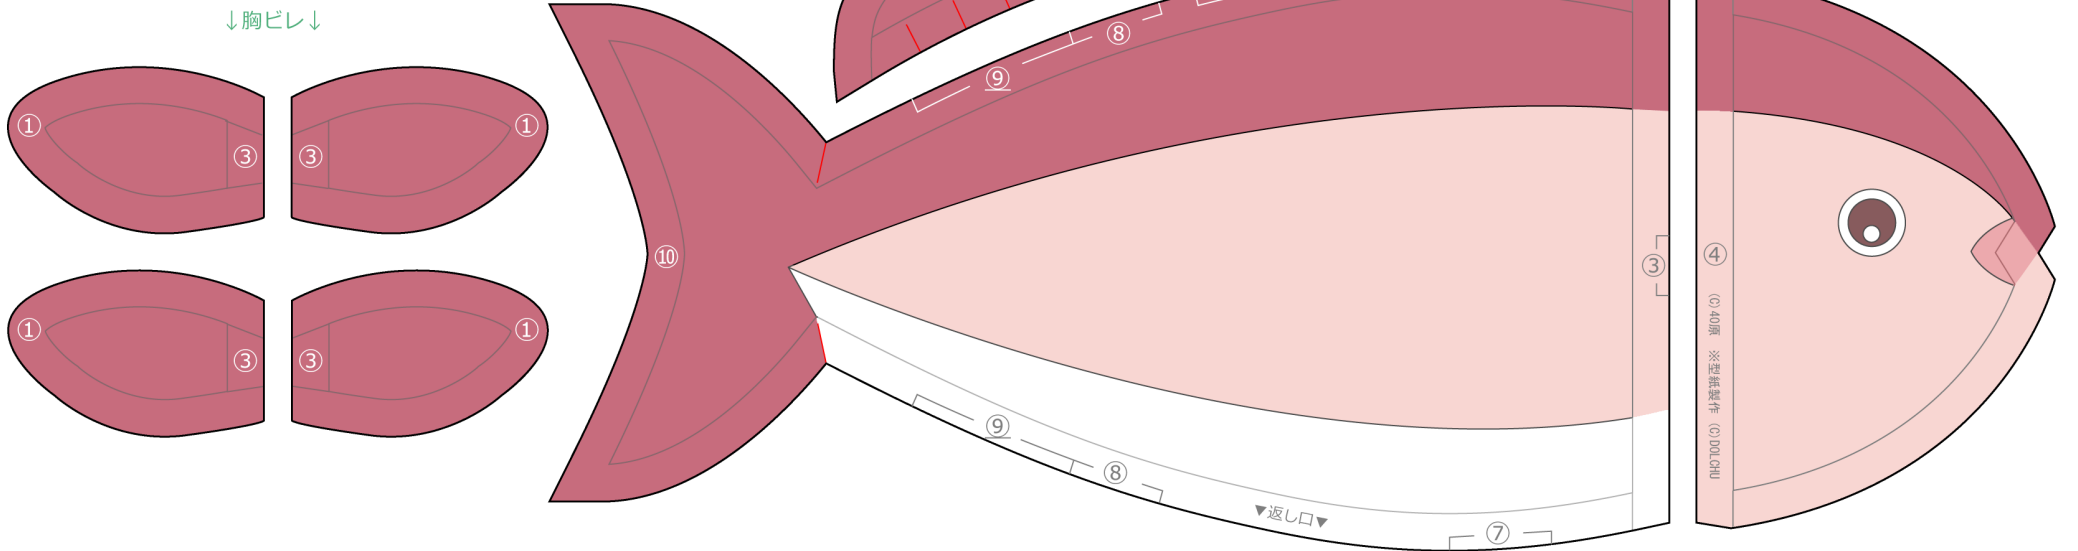

きなこのお気に入り!
まぐろうけりぐるみ

— キリトリ線
— 切り込み線

うちのねこが
女の子でかわいい
MY CAT IS A KAWAII GIRL

※このPDFの著作権は、40原およびDOLCHUが所有しています。データの色や一部デザインを変更した販売・分布も著作権の侵害となります。ルール の範囲内でお楽しみください。