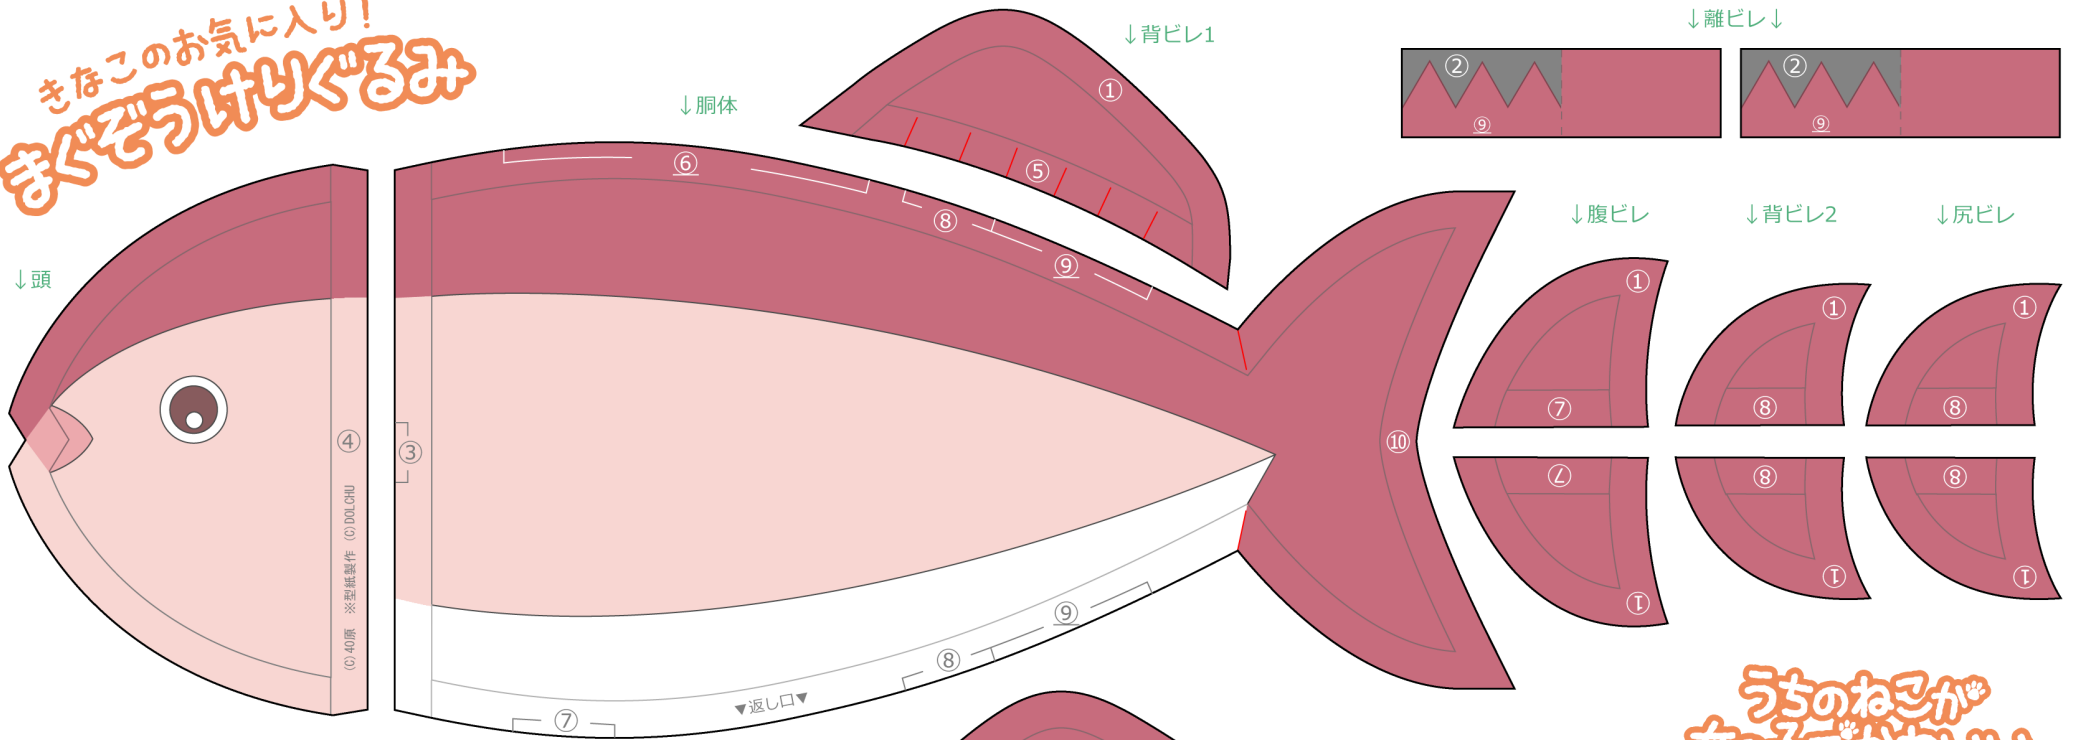

きなこのお気に入り!
まぐろうけりぐるみ

— キリトリ線
— 切り込み線

うちのねこが
女の子でかわいい
MY CAT IS A KAWAII GIRL

※このPDFの著作権は、40原およびDOLCHUが所有しています。データの色や一部デザインを変更した販売・分布も著作権の侵害となります。ルール の範囲内でお楽しみください。