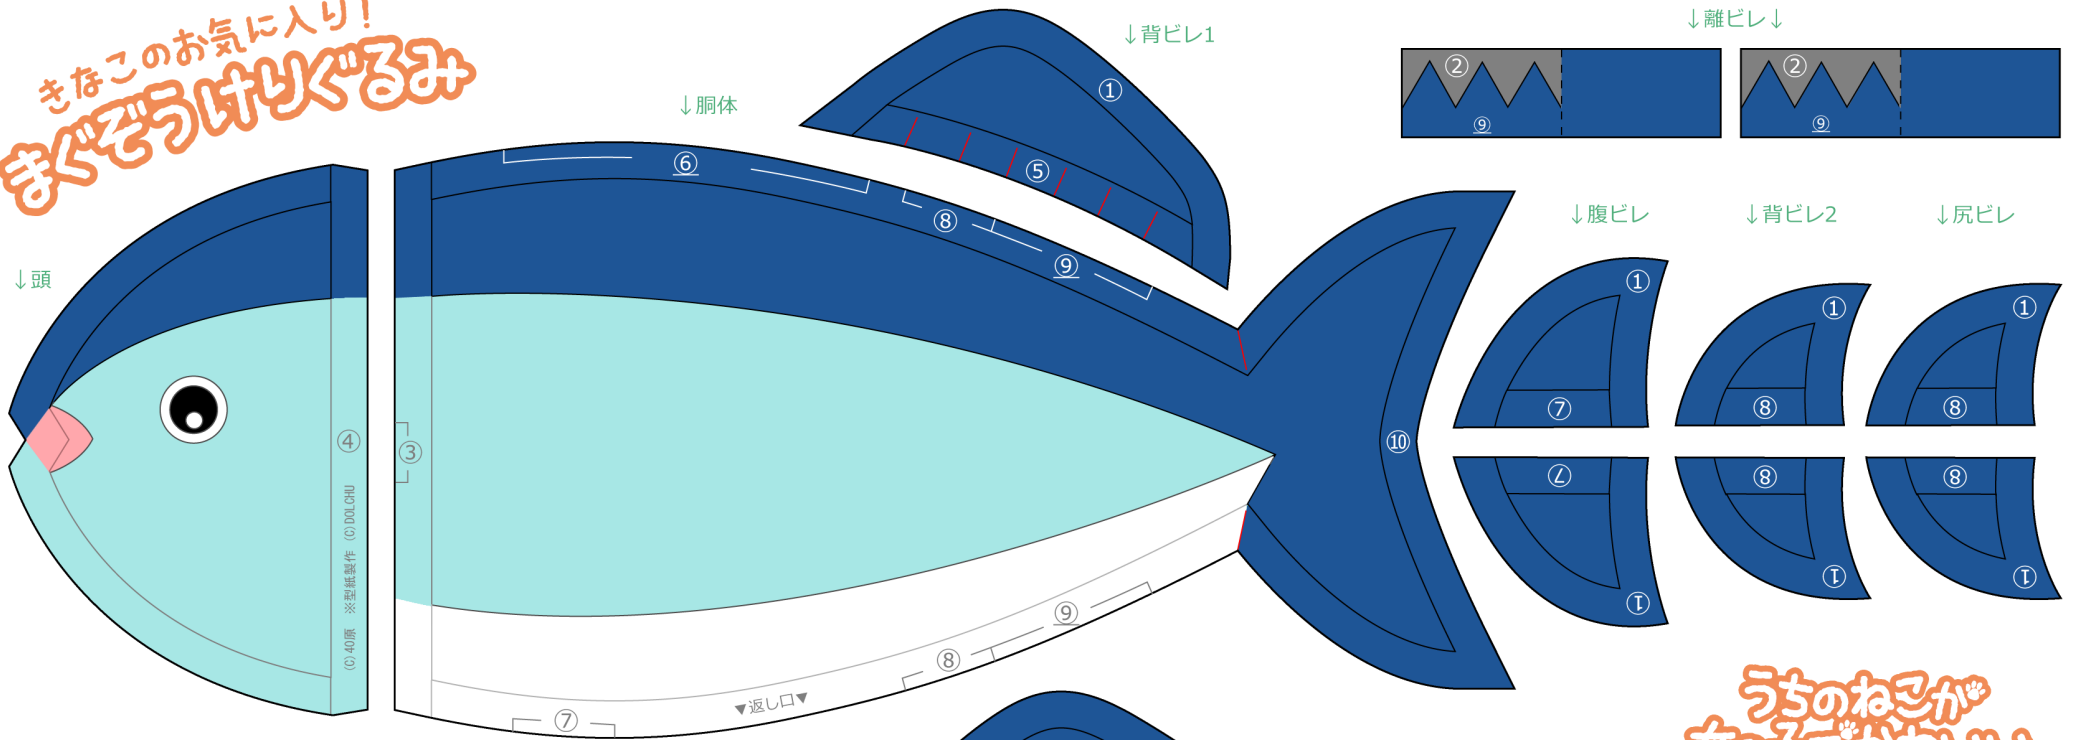

きなこのお気に入り!
まぐろうけりぐるみ

——— キリトリ線
- - - - - 切り込み線

うちのねこが
女の子でかわいい
MY CAT IS A KAWAII GIRL