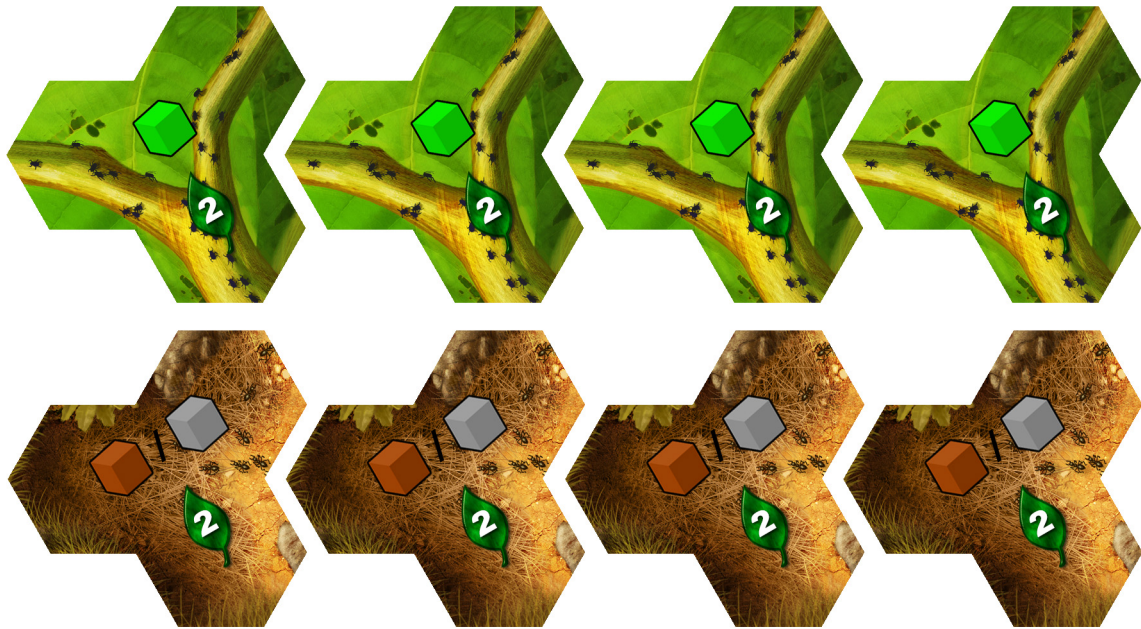

Hobby JAPAN 蟻の国 (Myrmes) タイル修正画像

特殊タイルの裏面のアイコンが間違っています。
両面同じ色にならないように気を付けてください！

こちらはメーカー提供の画像 (<http://www.ystari.com/myrmes/tiles.jpg>) をもとに作成しています。