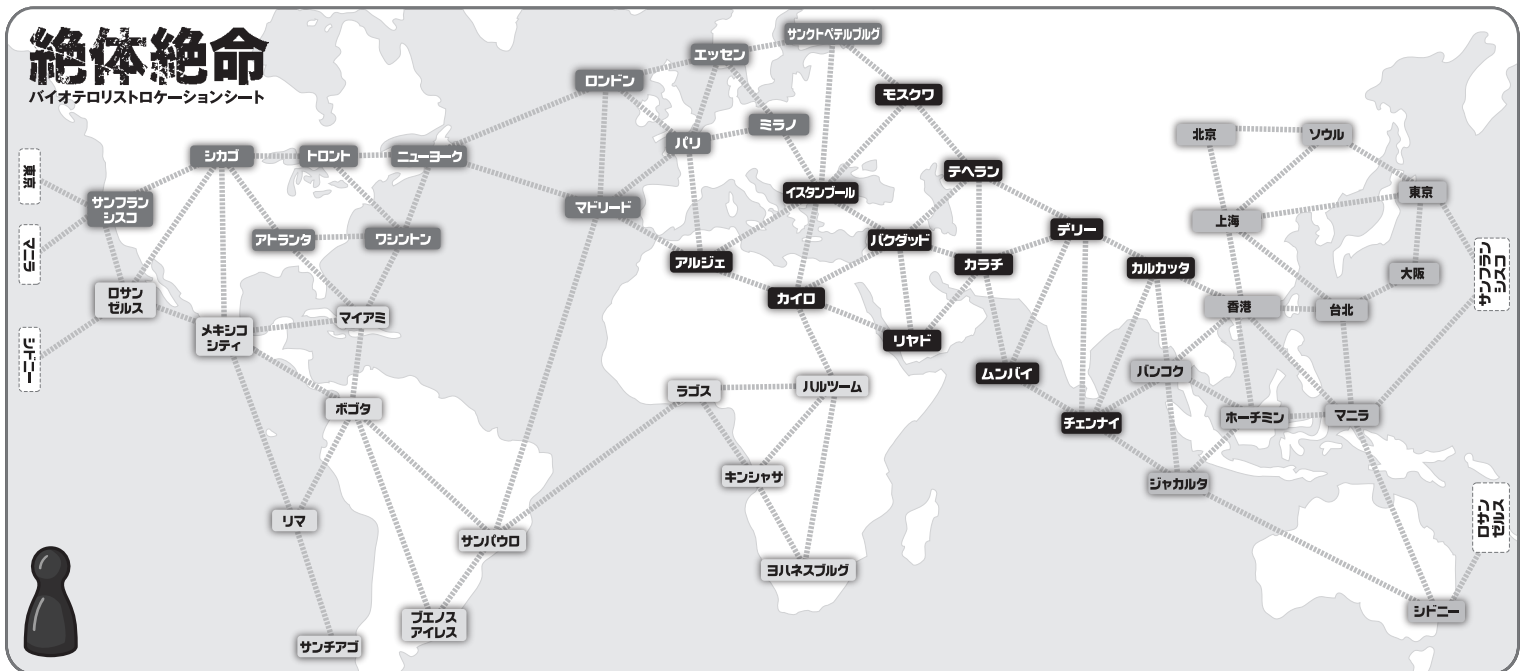

# 絶体絶命

バイオテロリストロケーションシート

開始都市:				14			
1				15			
2				16			
3				17			
4				18			
5				19			
6				20			
7				21			
8				22			
9				23			
10				24			
11				25			
12				26			
13				27			

日付	プレイヤー1	プレイヤー2
勝者	プレイヤー3	バイオテロリスト

車/船の移動	アトランタ
直行便	→アトランタ
チャーター便	↪アトランタ

局地感染	アトランタ
遠隔感染	アトランタ
破壊工作	X

カードを引く	-
脱出	アトランタ
バス	-