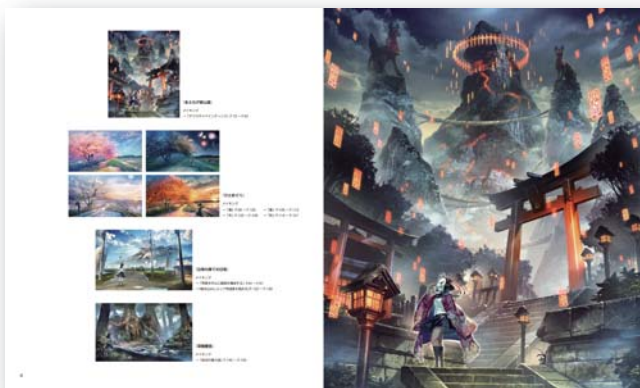

本書は、ペイントソフト「CLIP STUDIO PAINT PRO」を使い、フォトバッシュで風景イラストを描くための技法書です。CLIP STUDIO PAINTの基礎から始まり、複数の写真を組み合わせる風景イラストを描くフォトバッシュ技法の基礎、さらに写真を元に作成したテクスチャ素材の使い方や写真をイラスト風に見せるテクニックなど「写真を使った風景イラスト制作のテクニック」を網羅します。風景イラストを描くための画面構成の考え方、厳選されたCLIP STUDIO PAINT PROのテクニックを学び、誰もがフォトバッシュで風景イラストを描けるようになることを目指した一冊です。

フォトバッシュ入門 CLIP STUDIO PAINT PROと写真を使って描く風景イラスト

著者:ゾウノセ、角丸つぶら

発売日:2016年11月30日

判型:ABワイド判・平綴じ フルカラー160P

発行形態:書籍扱い

定価:本体2,200円+税(税込2,376円)

ISBN978-4-7986-1334-5 C2371

●公式ホームページ: http://hobbyjapan.co.jp/managa_gihou/item/1215