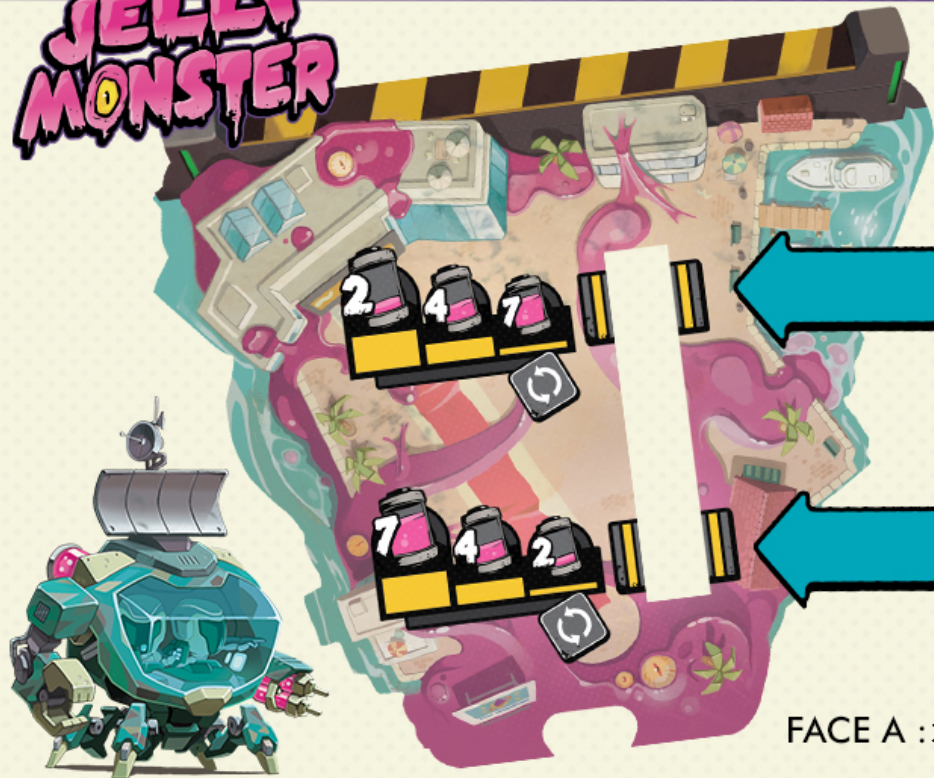

ATTACK OF THE JELLY MONSTER

Règles des quartiers promotionnels

FACE B : ニューヨーク

支配プレイヤーは区域においてある**自分の奇数の
ダイス1つにつき粘液4点**を得ます。

偶数のダイスを区域の支配を得るために置くことは可能ですが、粘液を得るためには数えません。

支配プレイヤーは区域においてある**自分の偶数の
ダイス1つにつき粘液4点**を得ます。

奇数のダイスを区域の支配を得るために置くことは可能ですが、粘液を得るためには数えません。

asmodee

Libellud

ATTACK OF THE JELLY MONSTER

FACE A : カンヌ

Règles des quartiers promotionnels

区域の得点の時、支配プレイヤーを決める前にこの区域に置かれているすべてのダイスをふりなおします。支配プレイヤーは新しく出た目で決めます。ふりなおしたときに同じ色の重複したダイス目のダイスが出ても打ち消しあいません。

支配プレイヤーは**粘液 2 点**、2 番目のプレイヤーは**粘液 4 点**、3 番目のプレイヤーは**粘液 7 点**を受け取ります。

区域の得点の時、支配プレイヤーを決める前にこの区域に置かれているすべてのダイスをふりなおします。支配プレイヤーは新しく出た目で決めます。ふりなおしたときに同じ色の重複したダイス目のダイスが出ても打ち消しあいません。

支配プレイヤーは**粘液 7 点**、2 番目のプレイヤーは**粘液 4 点**、3 番目のプレイヤーは**粘液 2 点**を受け取ります。