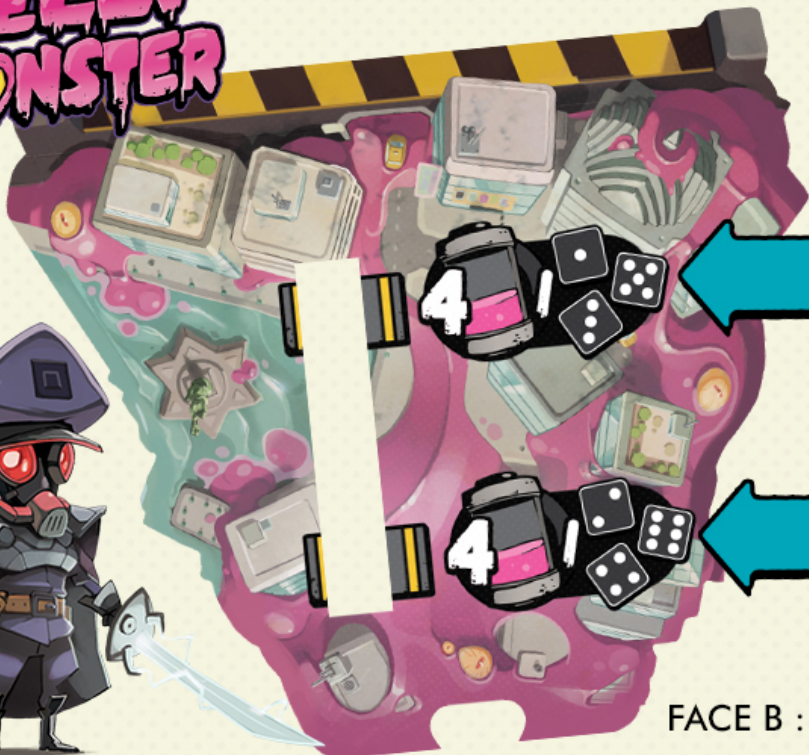

ATTACK OF THE JELLY MONSTER

Règles des quartiers promotionnels

FACE B : ニューヨーク

支配プレイヤーは区域においてある**自分の奇数の
ダイス1つにつき粘液4点**を得ます。

偶数のダイスを区域の支配を得るために置くことは可能ですが、粘液を得るためには数えません。

支配プレイヤーは区域においてある**自分の偶数の
ダイス1つにつき粘液4点**を得ます。

奇数のダイスを区域の支配を得るために置くことは可能ですが、粘液を得るためには数えません。

asmodee

Libellud

ATTACK OF THE JELLY MONSTER

FACE A : カンヌ

Règles des quartiers promotionnels

区域の得点の時、支配プレイヤーを決める前にこの区域に置かれているすべてのダイスをふりなおします。支配プレイヤーは新しく出た目で決めます。ふりなおしたときに同じ色の重複したダイス目のダイスが出ても打ち消しあいません。

支配プレイヤーは**粘液 2 点**、2 番目のプレイヤーは**粘液 4 点**、3 番目のプレイヤーは**粘液 7 点**を受け取ります。

区域の得点の時、支配プレイヤーを決める前にこの区域に置かれているすべてのダイスをふりなおします。支配プレイヤーは新しく出た目で決めます。ふりなおしたときに同じ色の重複したダイス目のダイスが出ても打ち消しあいません。

支配プレイヤーは**粘液 7 点**、2 番目のプレイヤーは**粘液 4 点**、3 番目のプレイヤーは**粘液 2 点**を受け取ります。