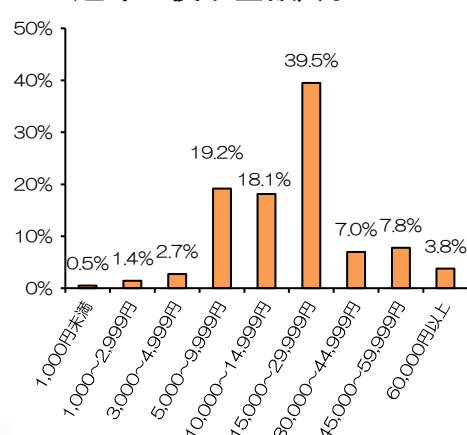

読者データ ※2017年12月現在

男女比

年齢層

趣味に使う金額/月

広告料金表

スペース	印刷	寸法(天地×左右) mm	料金
表4	オフセットカラー	240×207mm	500,000円
表2	〃	297×207mm	350,000円
表3	〃	297×207mm	350,000円
カラー1P	〃	297×207mm	300,000円
カラー1/2P	〃	132×180mm	150,000円
カラー1/4P	〃	63×180mm	75,000円