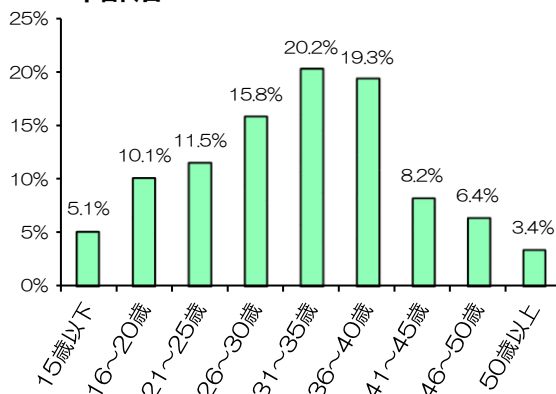

読者データ ※2017年12月現在

男女比

年齢層

趣味に使う金額/月

広告料金表

スペース	印刷	寸法(天地×左右) mm	料金
表4	オフセットカラー	240×207mm	500,000円
表2	〃	297×207mm	350,000円
表3	〃	297×207mm	350,000円
カラー1P	〃	297×207mm	300,000円
カラー1/2P	〃	132×180mm	150,000円
カラー1/4P	〃	63×180mm	75,000円