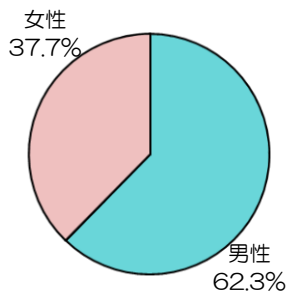

『炎神戦隊ゴーオンジャー 10 YEARS GRANDPRIX』

8月発売の『宇宙戦隊キュウレンジャーVS スペース・スクワッド』、9月発売の『炎神戦隊ゴーオンジャー 10 YEARS GRANDPRIX』のVシネマ2作品をピックアップ！

TV・映画・DISC
最新情報

『SSSS. GRIDMAN』、『ジュラシック・ワールド/炎の王国』 他

※内容は変更となる場合がございます。

媒体概要

- タイトル : 宇宙船 vol.161
- 発売日 : 2018年6月30日(土)
- 装丁 : A4変型判(天地297×左右207mm)
無線綴じ本文タテ組み右開き
- 予価 : 2,100円+税
- 発行部数 : 35,000部

読者データ ※2017年12月現在

男女比

年齢層

趣味に使う金額/月

広告料金表

スペース	印刷	寸法(天地×左右) mm	料金
表4	オフセットカラー	240×207mm	500,000円
表2	〃	297×207mm	350,000円
表3	〃	297×207mm	350,000円
カラー1P	〃	297×207mm	300,000円
カラー1/2P	〃	132×180mm	150,000円
カラー1/4P	〃	63×180mm	75,000円