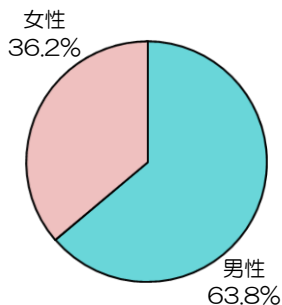

Pick UP!!

ウルトラマンジード

絶賛放送中のウルトラ最新ヒーローを最終決戦まで総括!!
今後の展開にも大注目です！

TV・映画・DISC 最新情報

『仮面ライダー平成ジェネレーションズ FINAL
ビルド&エグゼイド with レジェンドライダー』

Vシネマ『仮面ライダーエグゼイド トリロジー』

『GODZZILA -怪獣惑星-』

『牙狼<GARO>神ノ牙-KAMINOKIBA-』

※内容は変更となる場合がございます。

媒体概要

- タイトル : 宇宙船 vol.159
- 発売日 : 2017年12月29日(金)
- 装丁 : A4変型判(天地297×左右207mm)
無線綴じ本文タテ組み右開き
- 予価 : 1,800円+税
- 発行部数 : 35,000部

読者データ ※2016年4月現在

男女比

年齢層

趣味に使う金額/月

広告料金表

スペース	印刷	寸法(天地×左右) mm	料金
表4	オフセットカラー	240×207mm	500,000円
表2	〃	297×207mm	350,000円
表3	〃	297×207mm	350,000円
カラー1P	〃	297×207mm	300,000円
カラー1/2P	〃	132×180mm	150,000円
カラー1/4P	〃	63×180mm	75,000円

広告出稿に際してのご注意

※上記価格は全て税抜価格です。