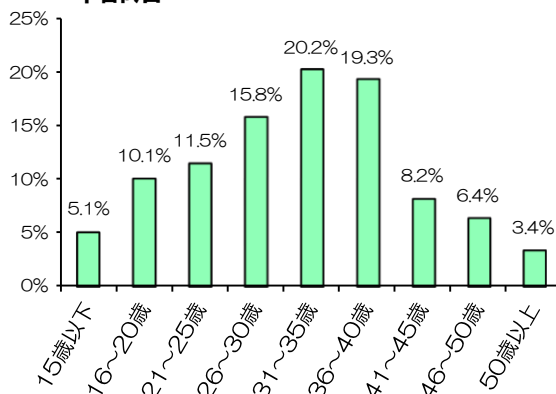

※内容は変更となる場合がございます。

媒体概要

- タイトル : 宇宙船 vol.159
- 発売日 : 2017年12月29日(金)
- 装丁 : A4変型判(天地297×左右207mm)
無線綴じ本文タテ組み右開き
- 予価 : 1,800円+税
- 発行部数 : 35,000部

読者データ ※2016年4月現在

男女比

年齢層

趣味に使う金額/月

広告料金表

スペース	印刷	寸法(天地×左右) mm	料金
表4	オフセットカラー	240×207mm	500,000円
表2	〃	297×207mm	350,000円
表3	〃	297×207mm	350,000円
カラー1P	〃	297×207mm	300,000円
カラー1/2P	〃	132×180mm	150,000円
カラー1/4P	〃	63×180mm	75,000円

広告出稿に際してのご注意

※上記価格は全て税抜価格です。