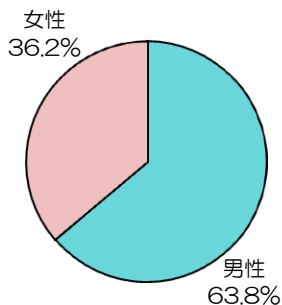

媒体概要

- タイトル : 宇宙船 vol.158
- 発売日 : 2017年9月30日(土)
- 装丁 : A4変型判(天地297×左右207mm)
無線綴じ本文タテ組み右開き
- 予価 : 2,100円+税
- 発行部数 : 35,000部

読者データ ※2016年4月現在

男女比

年齢層

趣味に使う金額/月

広告料金表

スペース	印刷	寸法(天地×左右) mm	料金
表4	オフセットカラー	240×207mm	500,000円
表2	〃	297×207mm	350,000円
表3	〃	297×207mm	350,000円
カラー1P	〃	297×207mm	300,000円
カラー1/2P	〃	132×180mm	150,000円
カラー1/4P	〃	63×180mm	75,000円