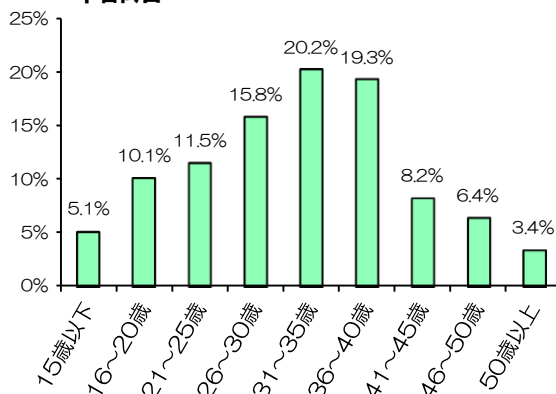

媒体概要

- タイトル : 宇宙船 vol.158
- 発売日 : 2017年9月30日(土)
- 装丁 : A4変型判(天地297×左右207mm)
無線綴じ本文タテ組み右開き
- 予価 : 2,100円+税
- 発行部数 : 35,000部

読者データ ※2016年4月現在

男女比

年齢層

趣味に使う金額/月

広告料金表

スペース	印刷	寸法(天地×左右) mm	料金
表4	オフセットカラー	240×207mm	500,000円
表2	〃	297×207mm	350,000円
表3	〃	297×207mm	350,000円
カラー1P	〃	297×207mm	300,000円
カラー1/2P	〃	132×180mm	150,000円
カラー1/4P	〃	63×180mm	75,000円