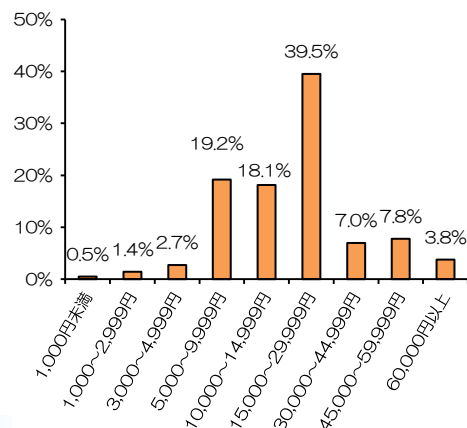

## 読者データ ※2017年12月現在

男女比

年齢層

趣味に使う金額/月

## 広告料金表

スペース	印刷	寸法(天地×左右) mm	料金
表4	オフセットカラー	240×207mm	500,000円
表2	〃	297×207mm	350,000円
表3	〃	297×207mm	350,000円
カラー1P	〃	297×207mm	300,000円
カラー1/2P	〃	132×180mm	150,000円
カラー1/4P	〃	63×180mm	75,000円