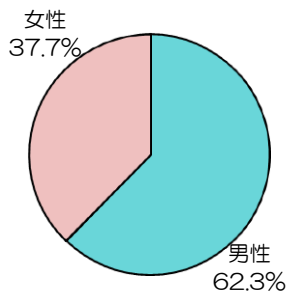

## 媒体概要

- タイトル : 宇宙船 vol.163
- 発売日 : 2018年12月29日(土)
- 装丁 : A4変型判(天地297×左右207mm)  
無線綴じ本文タテ組み右開き
- 予価 : 1,800円+税
- 発行部数 : 35,000部

## 読者データ ※2017年12月現在

男女比

年齢層

趣味に使う金額/月