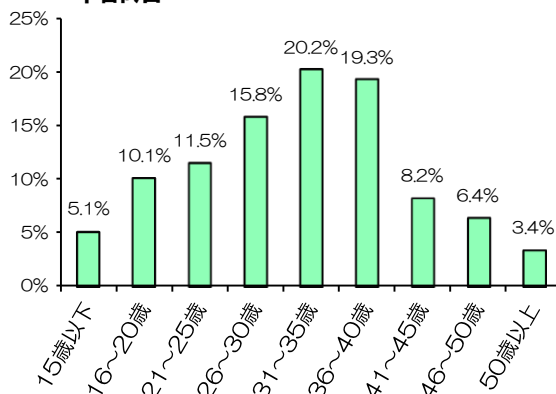

## 媒体概要

- タイトル : 宇宙船 vol.163
- 発売日 : 2018年12月29日(土)
- 装丁 : A4変型判(天地297×左右207mm)  
無線綴じ本文タテ組み右開き
- 予価 : 1,800円+税
- 発行部数 : 35,000部

## 読者データ ※2017年12月現在

男女比

年齢層

趣味に使う金額/月